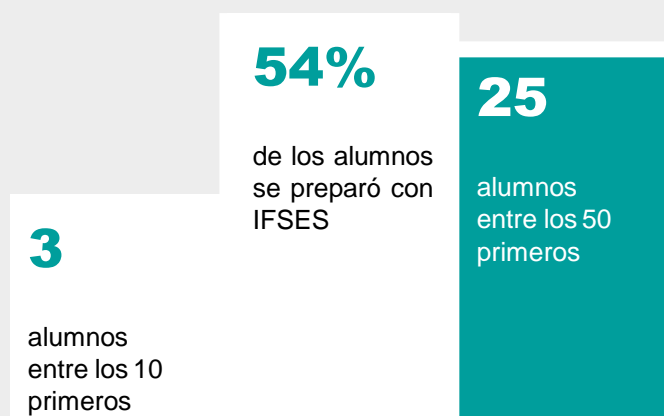

Oferta académica:

Modalidades distancia y streaming

Resultados EIR 2020

Proceso de matriculación

1º REALIZA UN INGRESO BANCARIO

Cursos en streaming en nuestra cuenta del banco Santander:

ES72 0049 4339 14 2610065996

Cursos a distancia en nuestra cuenta del banco Santander:

ES77 0049 4339 14 2610066003

En cursos streaming: ingresa la matrícula 30€

En cursos a distancia: ingresa el pago único de 270€.

Muy importante en ambas modalidades indicar en el concepto: Nombre, Apellidos, Colegio, Número de colegiado y Modalidad del curso: